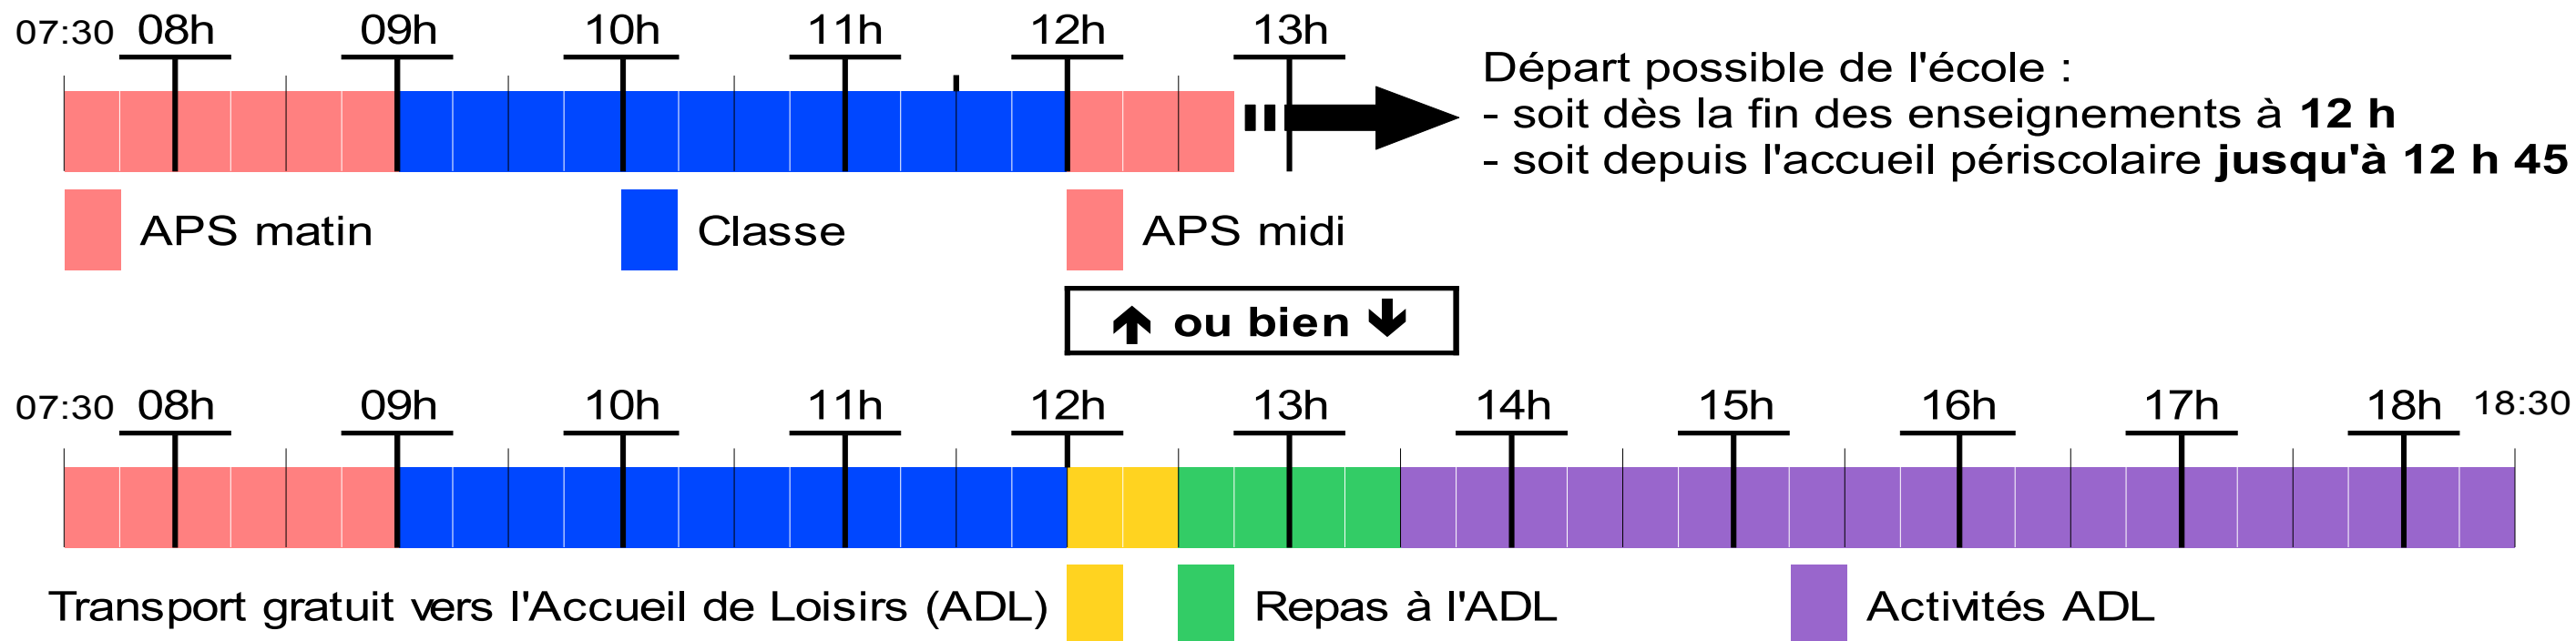

AMÉNAGEMENT DES TEMPS DE VIE DES ENFANTS POUR LA RENTRÉE 2013

LANDE DE MAZAIRE

Organisation des journées scolaires des lundis, mardis, jeudis et vendredis

Le portail sera ouvert le midi pour les élèves externes à partir de 13h20 sans facturation aux familles. L'après-midi, les enfants peuvent quitter l'école dès la fin des enseignements, soit dès 16 h 00.

Organisation de la demi-journée scolaire du mercredi

Pour les familles utilisatrices de l'accueil de loisirs (ADL) 3-5 ans et/ou 6-11 ans du mercredi, la continuité entre l'école et l'ADL sera assurée par la Ville (transport et restauration). Les départs de l'ADL sont maintenus de 17 h à 18 h 30.