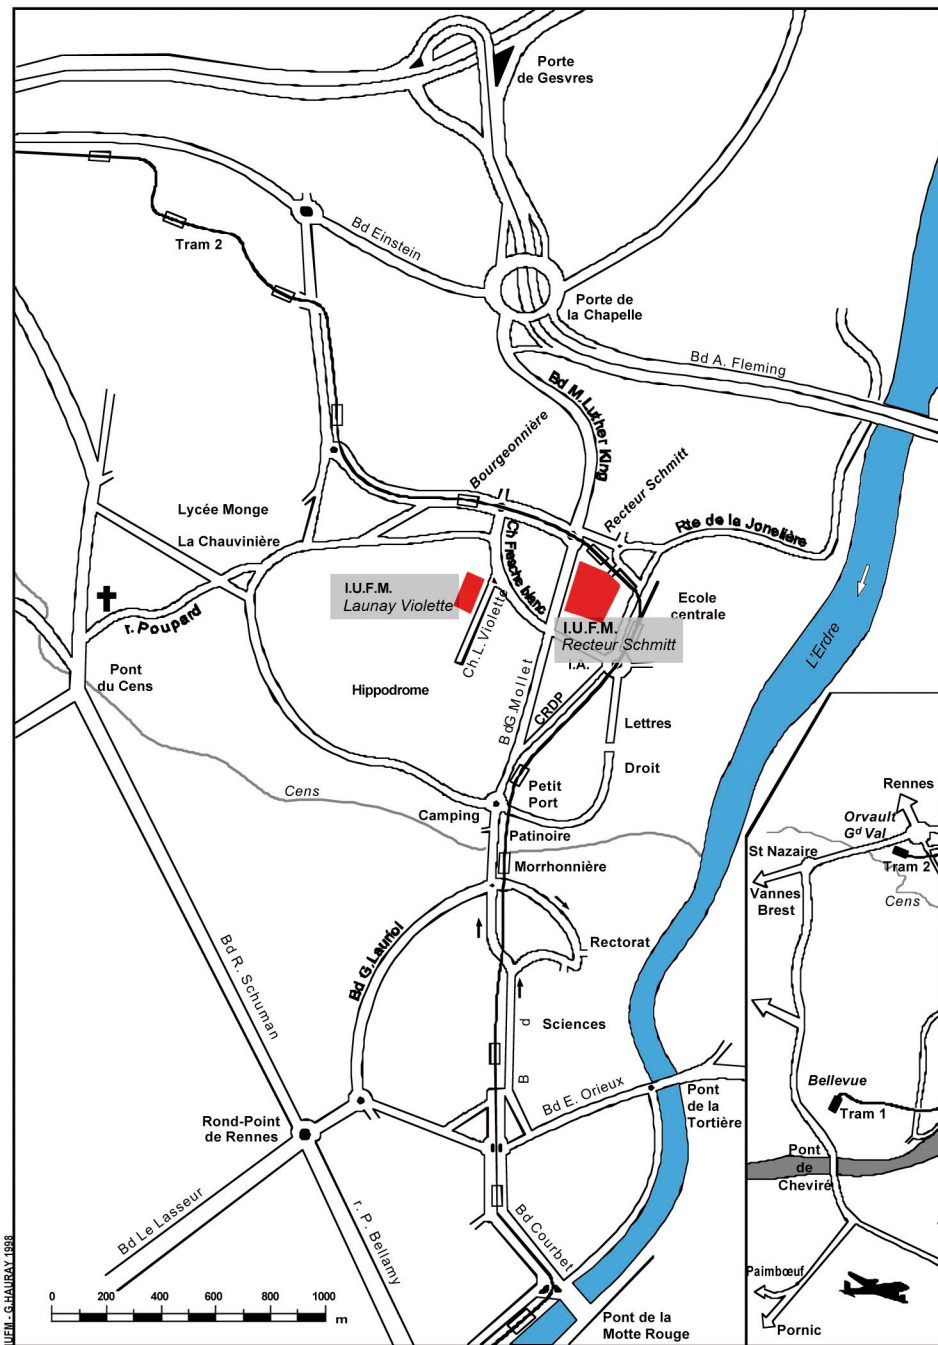

# Plans d'accès au site IUFM de Nantes

Proche du périphérique, les deux bâtiments sont situés au nord de la ville et sont desservis par la ligne 2 du tramway.

Par les voies urbaines, les deux bâtiments sont à moins d'un km l'un de l'autre. A pied la distance est de moins de 500 m

### À partir du périphérique

Sortir *Porte de Gesvres* ou *Porte de la Chapelle* (en fonction de la provenance) et prendre, vers le sud, la direction "*Université*" jusqu'au croisement de la ligne de tram.

### À partir du centre ville

- **Rond-point de Rennes**  
L'atteindre par la rue *P. Bellamy* ou les boulevards ; prendre le *Bd G. Lauriol* et gagner le carrefour de la *Morrhonnière*, puis à gauche le rond-point du *Petit Port*, prendre tout droit le *Bd G. Mollet* jusqu'aux feux et suivre les panneaux indicateurs.