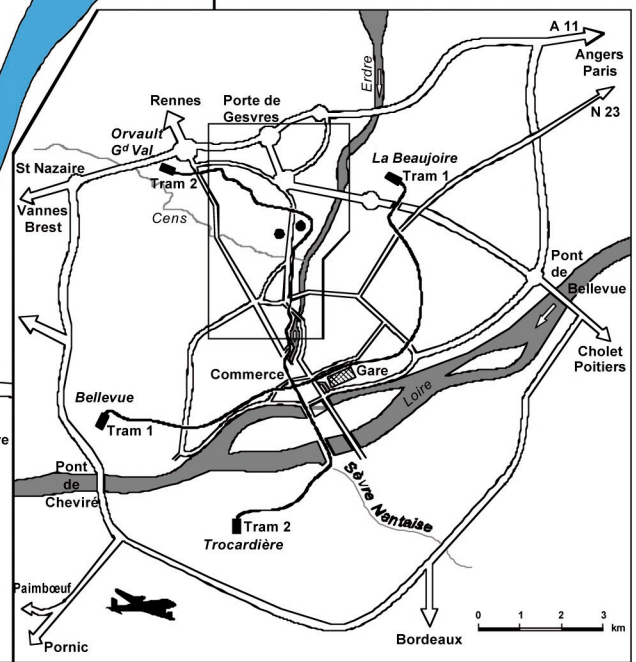

Proche du périphérique, les deux bâtiments sont situés au nord de la ville et sont desservis par la ligne 2 du tramway.

Par les voies urbaines, les deux bâtiments sont à moins d'un km l'un de l'autre. A pied la distance est de moins de 500 m

### À partir du périphérique

Sortir *Porte de Gesvres* ou *Porte de la Chapelle* (en fonction de la provenance) et prendre, vers le sud, la direction "*Université*" jusqu'au croisement de la ligne de tram.

### À partir du centre ville

- **Rond-point de Rennes**  
L'atteindre par la rue *P. Bellamy* ou les boulevards ; prendre le *Bd G. Lauriol* et gagner le carrefour de la *Morrhonnière*, puis à gauche le rond-point du *Petit Port*, prendre tout droit le *Bd G. Mollet* jusqu'aux feux et suivre les panneaux indicateurs.

### À partir de la gare SNCF

Devant la gare, sortie Nord, prendre le tram, ligne 1, en direction de la *place François Mitterrand*, jusqu'à l'arrêt *Commerce* où s'effectue la correspondance avec la ligne 2, direction *Orvault-Grand Val*.